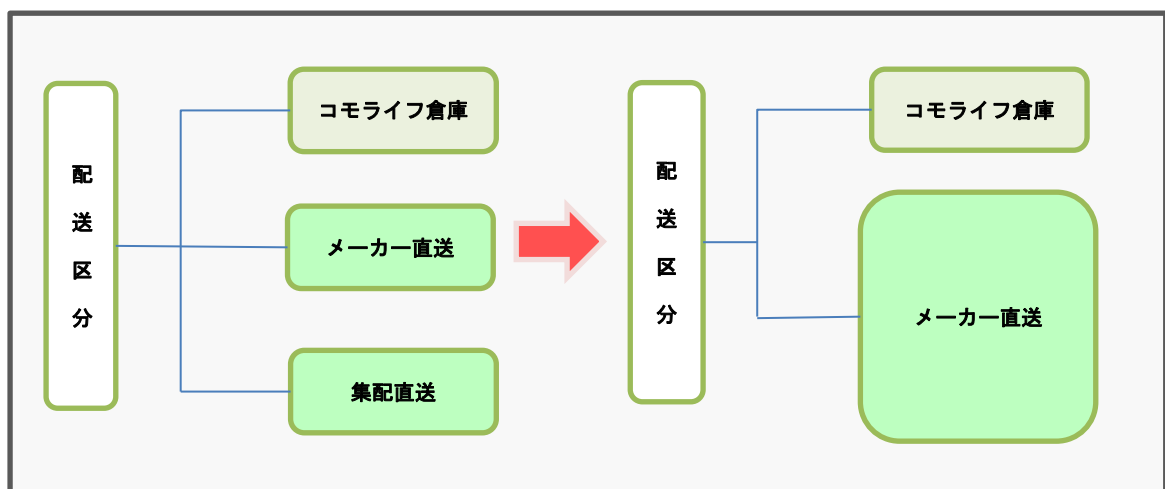

敬具

変更内容

<変更開始時期>

2020年10月20日（火） 注文締め（AM10:00）後

<表記>

配送区分の表記を3区分⇒2区分に変更

集配直送の表記をメーカー直送に統一

<料金>